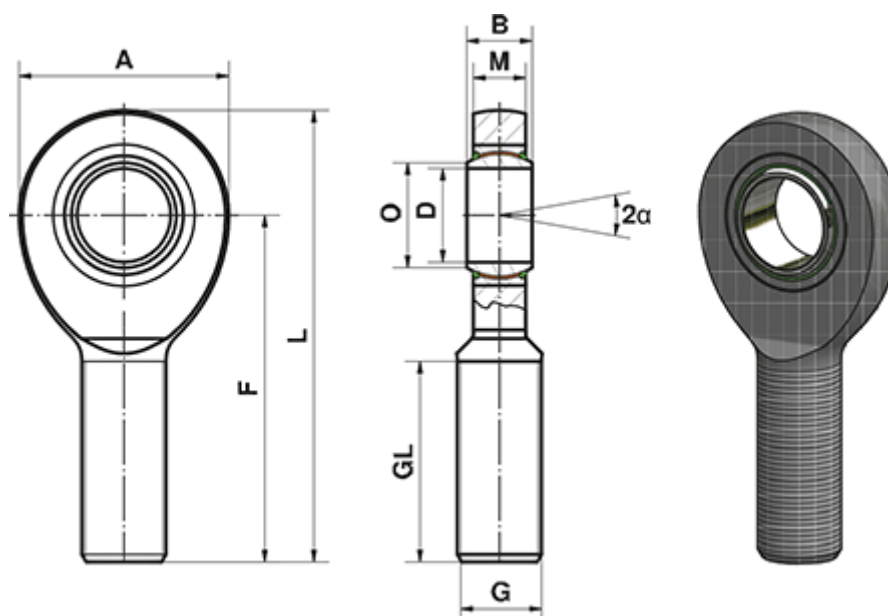

Varenummer: 03491070
 Beskrivelse: Fluro Heavy Duty Ledhoved EA 70 EW-2RS
 M56x4 Udvendig gevind
 Note: 70

Mål

A	= 160	L	= 315
a (grader)	= 6	M	= 40
B	= 49	O	= 77.8
D	= 70	Statisk belastning C0 (kN)	= 566
Dynamisk belastning C (kN)	= 885	Vægt (g)	= 8200
F	= 235		
G	= M56x4		
GL	= 125		